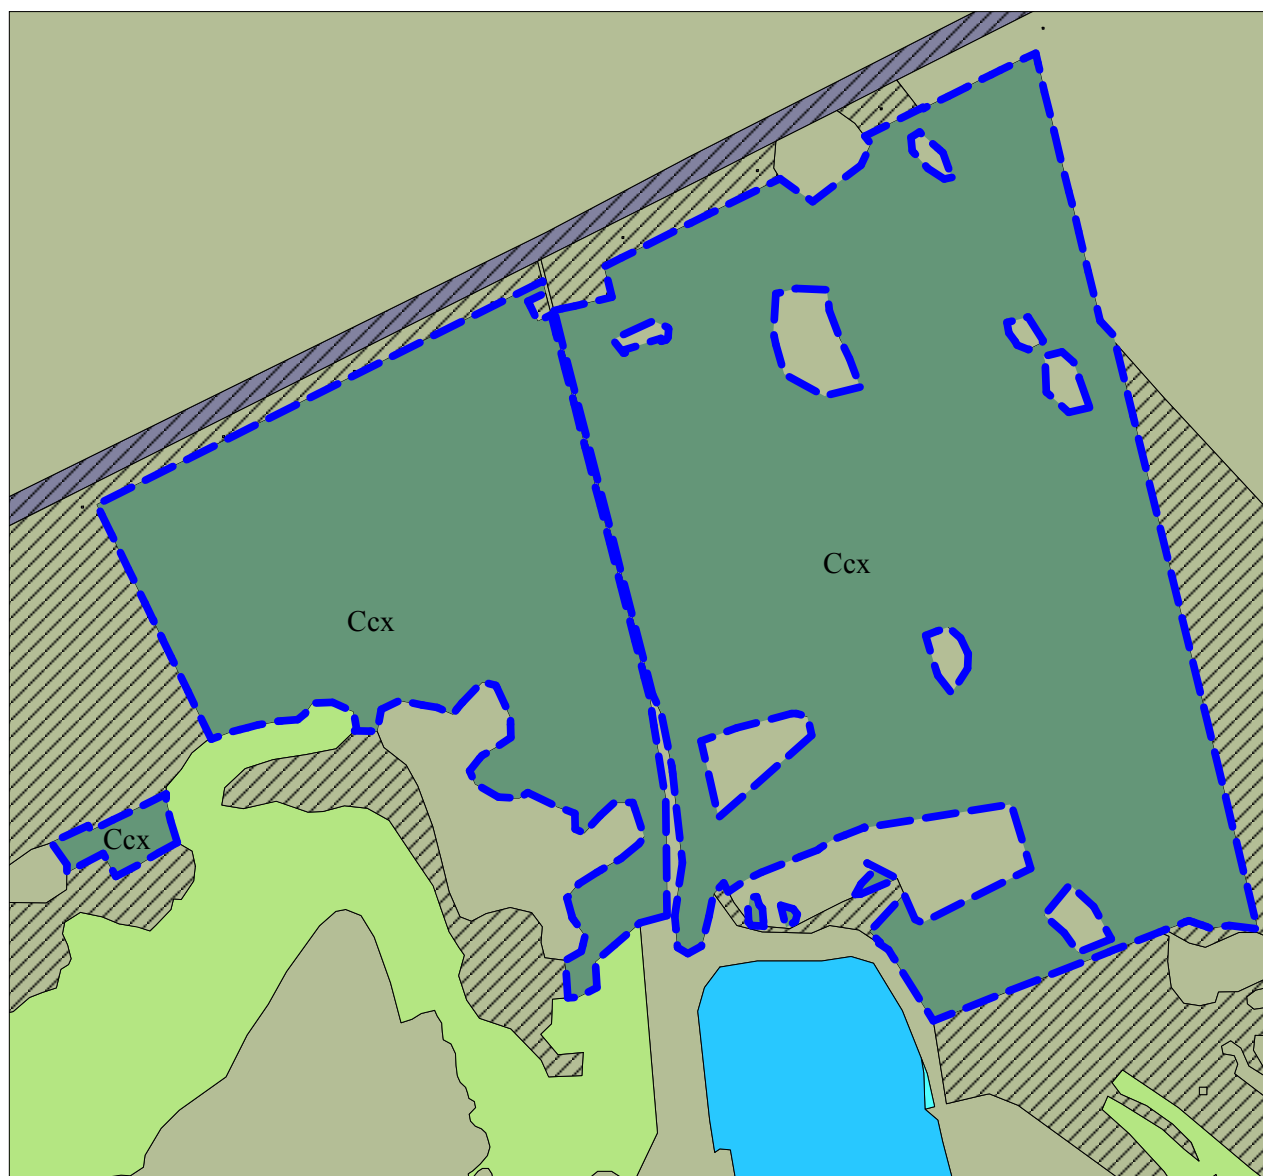

Фрагмент карты градостроительного зонирования территории  
Березовского сельсовета Новосибирского района Новосибирской области

М 1:10000

Условные обозначения

 - территория изменения вида территориальной зоны

 - устанавливаемая территориальная зона  
"зона ведения садового хозяйства (Ссх)"